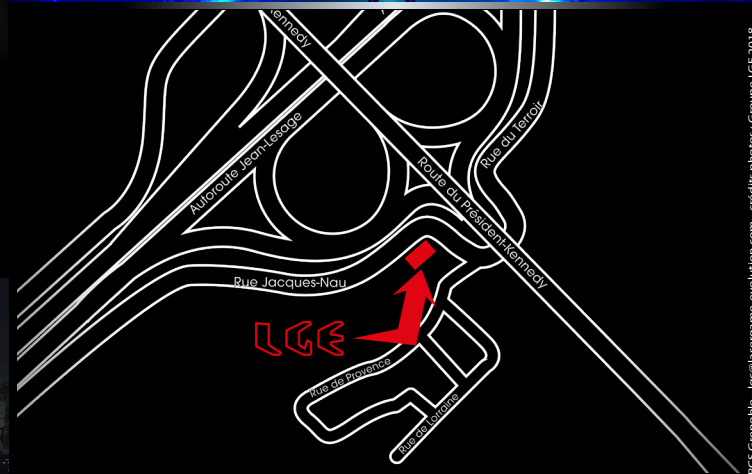

FAITES LE PLEIN DE SENSATIONS À DEUX PAS DE CHEZ VOUS.

TOUTES LES INFOS :

418 833-6000

38 RUE JACQUES-NAU
LÉVIS, QC, G6V 9J4

HORAIRES D'OUVERTURE

DIMANCHE	10H00 - 22H00
LUNDI	10H00 - 18H00
MARDI	10H00 - 22H00
MERCREDI	10H00 - 22H00
JEUDI	10H00 - 00H00
VENDREDI	10H00 - 00H00
SAMEDI	09H00 - 00H00

POSSIBILITÉ DE JOUER EN DEHORS DE CES HORAIRES
SOUS CONDITIONS ET UNIQUEMENT SUR RÉSERVATION

WWW.LASERGAME-EVOLUTION.CA

LÉVIS